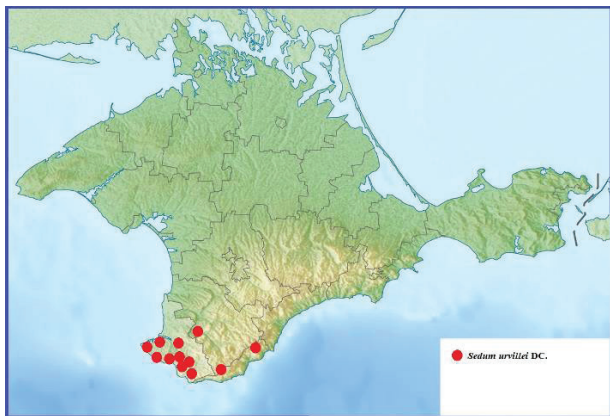

Картограмма 9. Распространение *Sedum urvillei* DC.