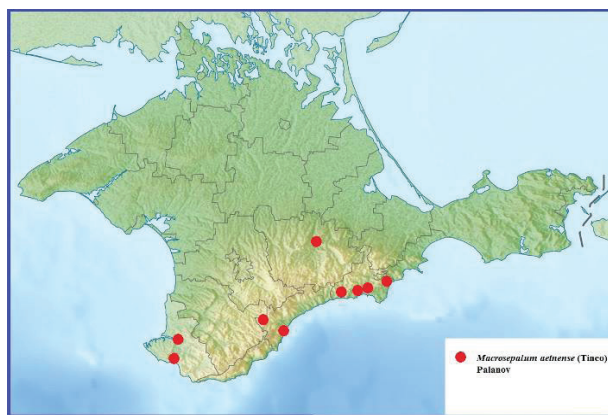

Приложение 2

Картосхемы распространения представителей толстянковых (Crassulaceae) в Крыму

Картосхема 1. Распространение в Крыму *Hylotelephium stepposum* (Boriss.) Tzvel., *Phedimus stoloniferus* (S. G. Gmel.) 't Hart, *Sempervivum ruthenicum* (Koch) Schnittsp. et Lehm.

Картосхема 2. Распространение *Macrosepalum aetnense* (Tin.) Palanov.

Картосхема 3. Распространение *Sedum acre* L.

Картосхема 4. Распространение *Sedum album* L.

Картосхема 5. Распространение *Sedum caespitosum* (Cav.) DC.

Картограмма 10. Распространение *Sedum reflexum* L.