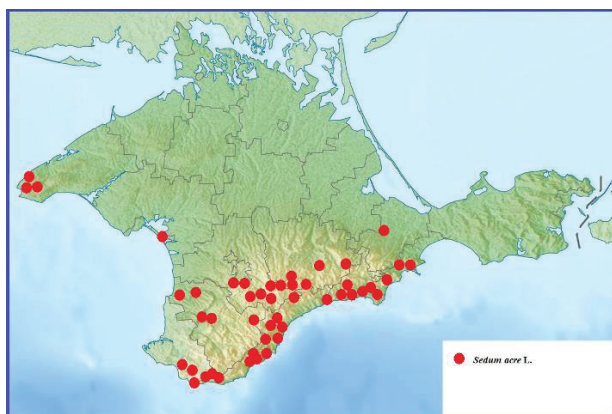

Приложение 2

Картосхемы распространения представителей толстянковых (Crassulaceae) в Крыму

Картосхема 1. Распространение в Крыму *Hylotelephium stepposum* (Boriss.) Tzvel., *Phedimus stoloniferus* (S. G. Gmel.) 't Hart, *Sempervivum ruthenicum* (Koch) Schnittsp. et Lehm.

Картосхема 2. Распространение *Macrosepalum aetnense* (Tin.) Palanov.

Картосхема 3. Распространение *Sedum acre* L.

Картосхема 4. Распространение *Sedum album* L.

Картосхема 5. Распространение *Sedum caespitosum* (Cav.) DC.

Картограмма 10. Распространение *Sedum reflexum* L.