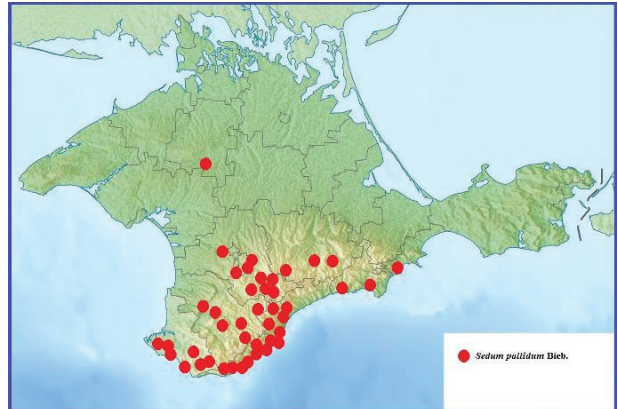

Приложение 2

Картосхемы распространения представителей толстянковых (Crassulaceae) в Крыму

Картосхема 1. Распространение в Крыму *Hylotelephium stepposum* (Boriss.) Tzvel., *Phedimus stoloniferus* (S. G. Gmel.) 't Hart, *Sempervivum ruthenicum* (Koch) Schnittsp. et Lehm.

Картосхема 2. Распространение *Macrosepalum aetnense* (Tin.) Palanov.

Картосхема 3. Распространение *Sedum acre* L.

Картосхема 4. Распространение *Sedum album* L.

Картосхема 5. Распространение *Sedum caespitosum* (Cav.) DC.

Картосхема 6. Распространение *Sedum rubens* L.

Картограмма 7. Распространение *Sedum hispanicum* L.

Картограмма 8. Распространение *Sedum pallidum* Pall.

Картограмма 9. Распространение *Sedum urvillei* DC.

Картограмма 10. Распространение *Sedum reflexum* L.