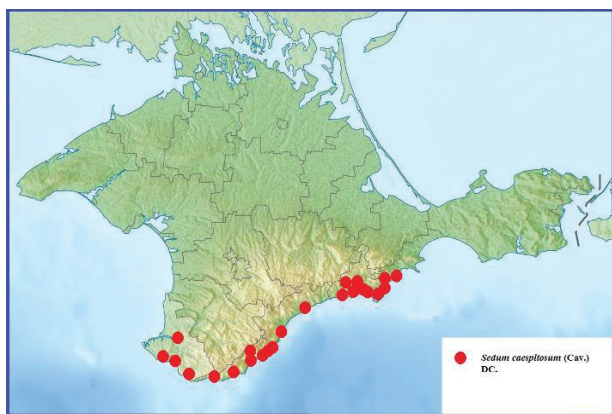

Картосхема 5. Распространение *Sedum caespitosum* (Cav.) DC.