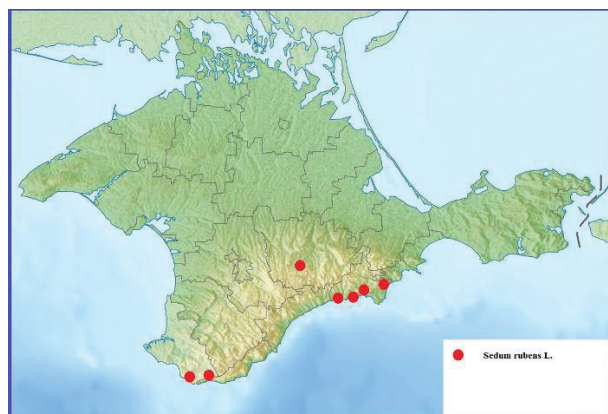

Приложение 2

Картосхемы распространения представителей толстянковых (Crassulaceae) в Крыму

Картосхема 1. Распространение в Крыму *Hylotelephium stepposum* (Boriss.) Tzvel., *Phedimus stoloniferus* (S. G. Gmel.) 't Hart, *Sempervivum ruthenicum* (Koch) Schnittsp. et Lehm.

Картосхема 2. Распространение *Macrosepalum aetnense* (Tin.) Palanov.

Картосхема 3. Распространение *Sedum acre* L.

Картосхема 4. Распространение *Sedum album* L.

Картосхема 5. Распространение *Sedum caespitosum* (Cav.) DC.