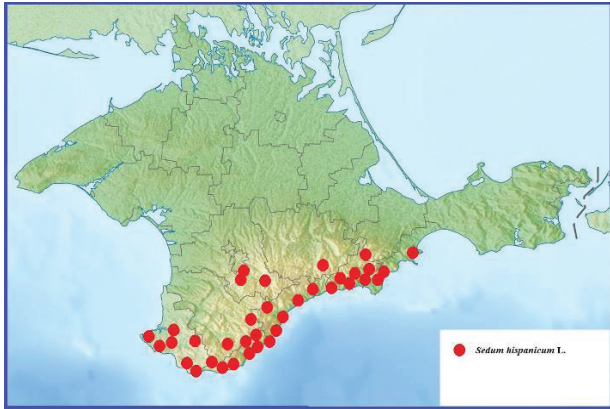

Картограмма 7. Распространение *Sedum hispanicum* L.